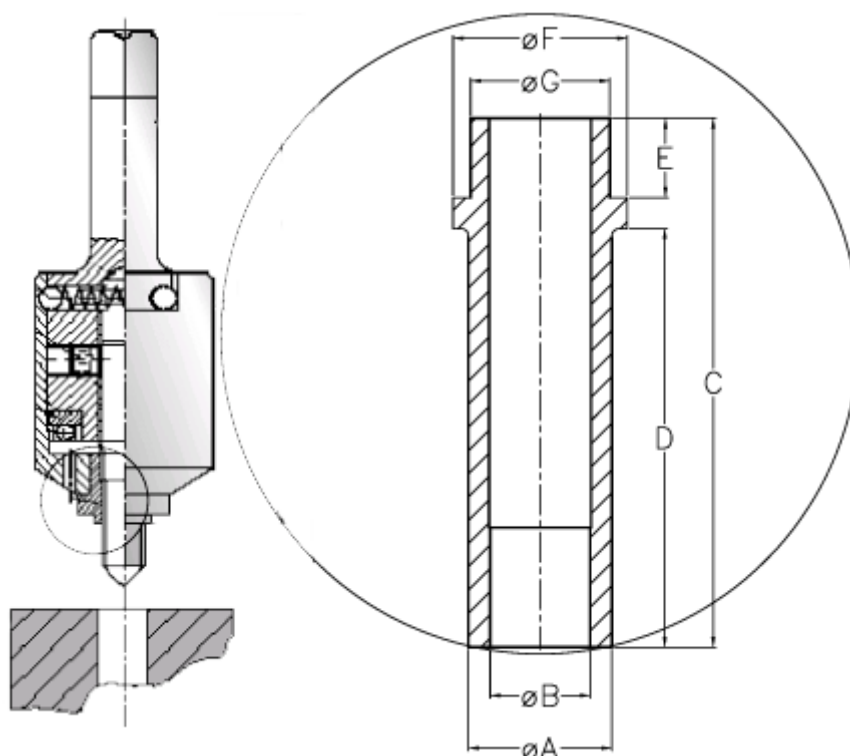

Article number: 126200180300
Description: Guide bush 620 0 180.300
For M18

Measures

A = 22 +/-0,1
B = 18,1 +0,1
C = 22.0
D = 2.0
E = 14
F = 28
G = 22,4 r6